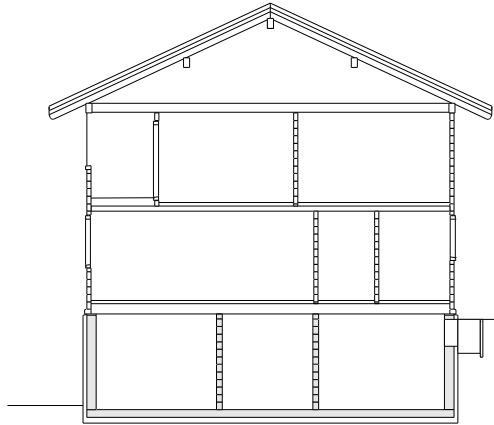

kompetenz im holzbau

ruwa holzbau
dalvazza
7240 küblis
t 081 332 11 80
info@ruwa.ch
www.ruwa.ch

strickhaus mezzaselva, küblis

Sanfte Revolution

Schlicht, solid, funktional. Die neue Strickhaus-Generation von ruwa wurzelt in der seit Jahrhunderten regional gewachsenen Holzbauweise, befreit sie jedoch von ihren dekorativ verzierten Details. Im Gegenzug sorgen grosszügig bemessene Fenster – den heutigen Wohnanforderungen entsprechend und durch den modernen Holzbau ermöglicht – für mehr Licht im Hausinnern.

Es ist noch immer das massive, sorgfältig verarbeitete Holz, das den unverwechselbaren Charakter eines Strickhauses und das angenehme Raumklima ausmacht. Und es ist noch immer der Massivholzbau, der die Aufgabe erfüllt, möglichst viel heimisches Holz zu verbrauchen. Der Schweizer Wald, in dem doppelt soviel Holz nachwächst, wie genutzt wird, braucht das. Vor diesem Hintergrund ist der Name des ruwa Musterstricks Programm: Mezzaselva, mitten im Wald – wo unser Holz her kommt.

Nebenräume/Keller 75 m²

Balkone gedeckt 33 m²

Balkon frei 15 m²

Richtpreis CHF 600'000

STRICKHAUS MEZZASELVA

Schnitt

UG
Boden:
Beton
Wände:
Beton, Backstein, Abrieb
Decke:
Fichtenstrick

EG
Boden:
Kastanienriemen, Linoleum
Aussenwände:
Fichtenstrick/Fichtentäfer, Abrieb
Innenwände:
Fichtenstrick
Decke:
Fichtenstrick