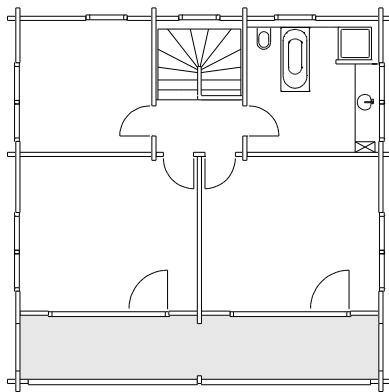

Musterhaus

Projekt
ruwa

Baujahr
2005

Erdgeschoss

Obergeschoss

STRICKHAUS MEZZASELVA

Zimmer 5 1/2

Nettowohnfläche 140 m²