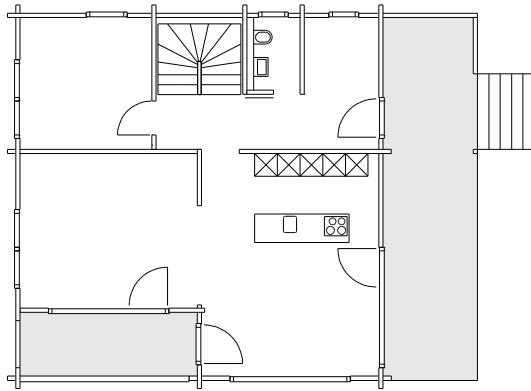

kompetenz im holzbau

ruwa holzbau
dalvazza
7240 küblis
t 081 332 11 80
info@ruwa.ch
www.ruwa.ch

strickhaus mezzaselva, küblis

Sanfte Revolution

Schlicht, solid, funktional. Die neue Strickhaus-Generation von ruwa wurzelt in der seit Jahrhunderten regional gewachsenen Holzbauweise, befreit sie jedoch von ihren dekorativ verzierten Details. Im Gegenzug sorgen grosszügig bemessene Fenster – den heutigen Wohnanforderungen entsprechend und durch den modernen Holzbau ermöglicht – für mehr Licht im Hausinnern.

Es ist noch immer das massive, sorgfältig verarbeitete Holz, das den unverwechselbaren Charakter eines Strickhauses und das angenehme Raumklima ausmacht. Und es ist noch immer der Massivholzbau, der die Aufgabe erfüllt, möglichst viel heimisches Holz zu verbrauchen. Der Schweizer Wald, in dem doppelt soviel Holz nachwächst, wie genutzt wird, braucht das. Vor diesem Hintergrund ist der Name des ruwa Musterstricks Programm: Mezzaselva, mitten im Wald – wo unser Holz her kommt.

Musterhaus

Projekt
ruwa

Baujahr
2005

Erdgeschoss

Obergeschoss

STRICKHAUS MEZZASELVA

Zimmer 5 1/2

Nettowohnfläche 140 m²